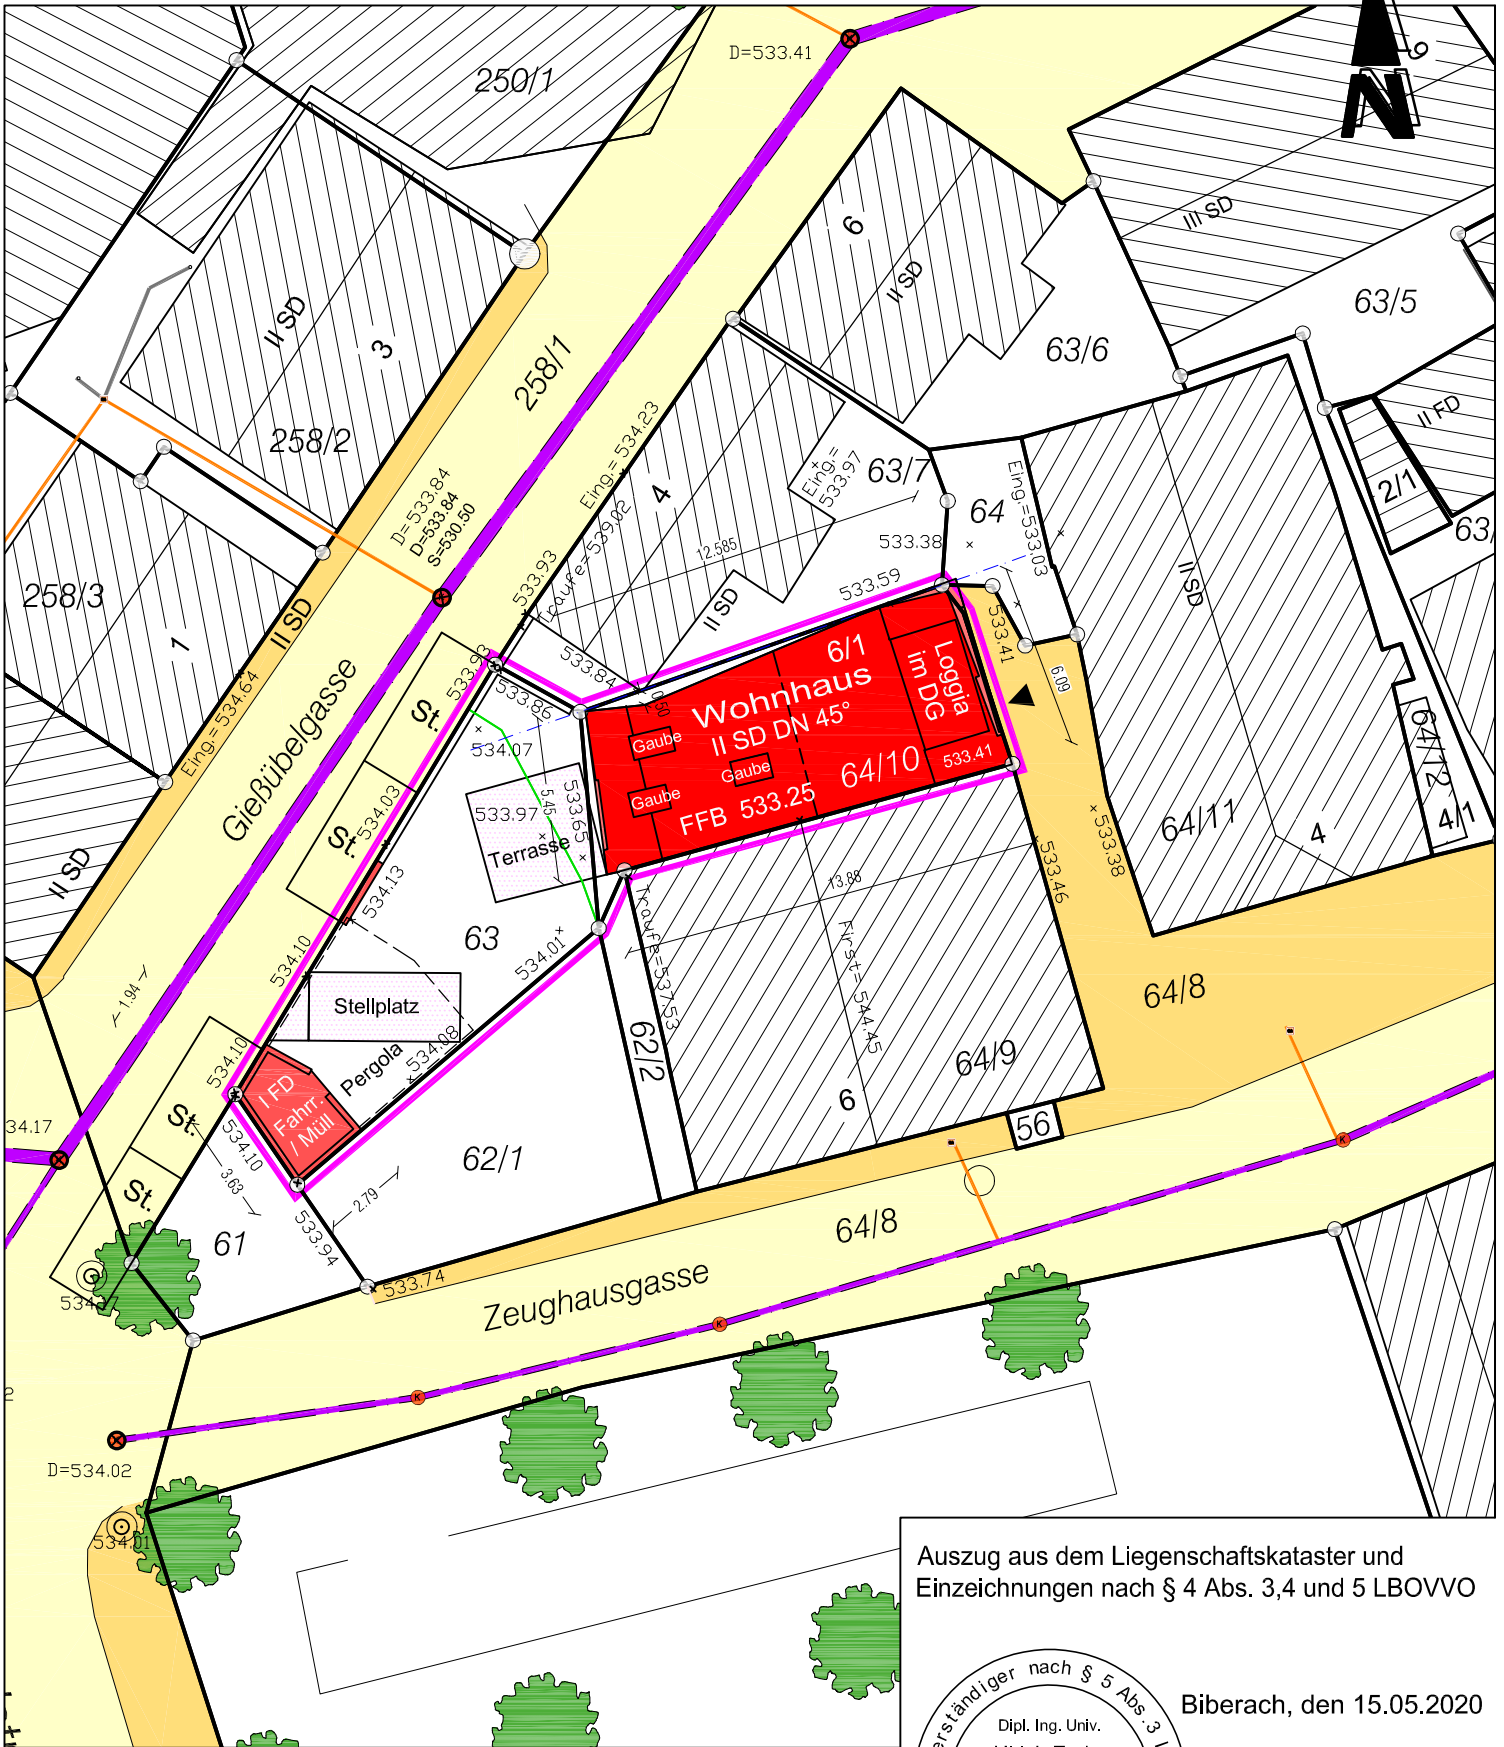

Landkreis : Biberach  
 Gemeinde : Biberach  
 Gemarkung : Biberach

# Lageplan

zeichnerischer Teil

zum Bauantrag (§ 4 LBOVVO)

Auszug aus dem Liegenschaftskataster und  
 Einzeichnungen nach § 4 Abs. 3,4 und 5 LBOVVO

Biberach, den 15.05.2020

Höhen im Neuen System  
**Maßstab 1: 250**